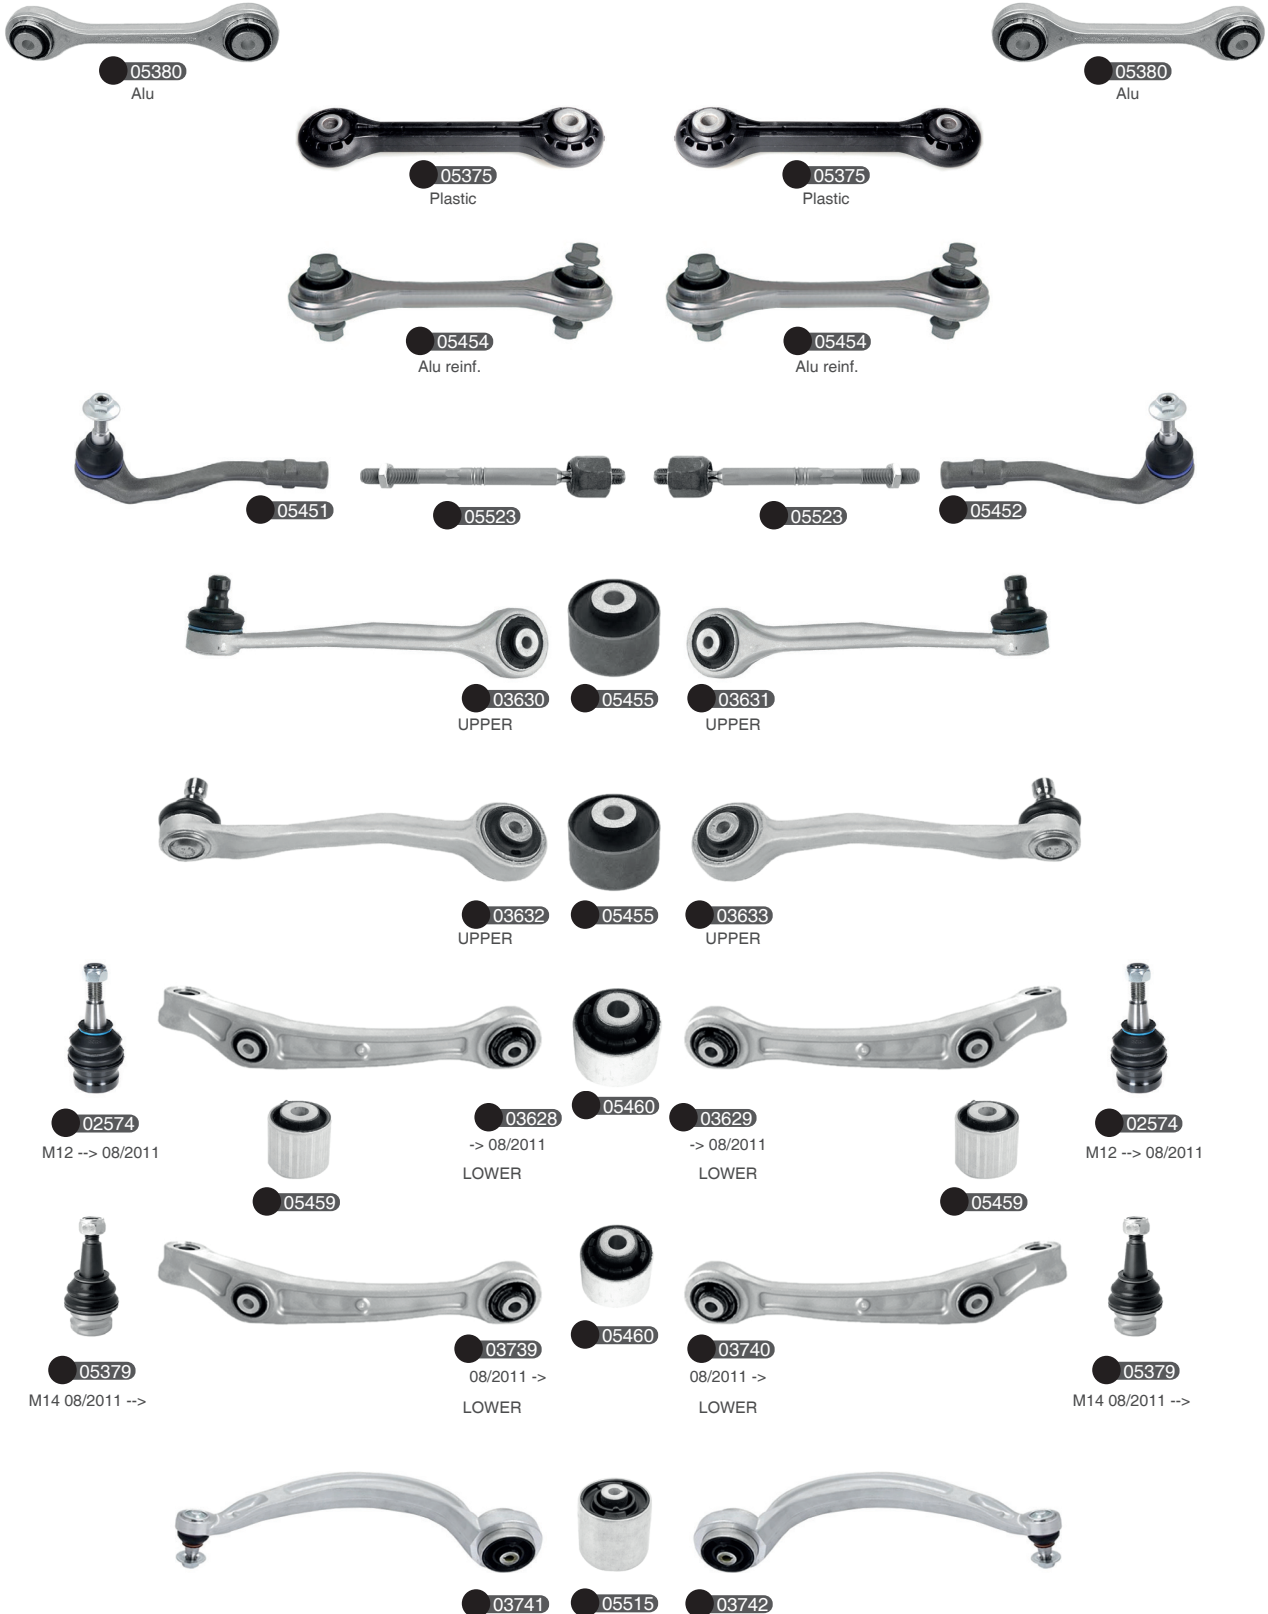

A6 (4G2, 4GC-C7) (11/2010 - 09/2018)
 A6 AVANT (4G5, 4GD-C7) (05/2011 - 09/2018)
 A6 S6 QUATTRO (C7) (11/2010 - 09/2018)
 A6 ALLROAD (4GH, 4GJ-C7) (01/2012 - 09/2018)

A6 (4G2, 4GC-C7) (11/2010 - 09/2018)
 A6 AVANT (4G5, 4GD-C7) (05/2011 - 09/2018)
 A6 S6 QUATTRO (C7) (11/2010 - 09/2018)
 A6 ALLROAD (4GH, 4GJ-C7) (01/2012 - 09/2018)

05465

05446

05466

05464

05464

05461

AIR SUSP. --> 02/2015
ALLROAD

05463

05462

AIR SUSP. --> 02/2015
ALLROAD

02575

02575