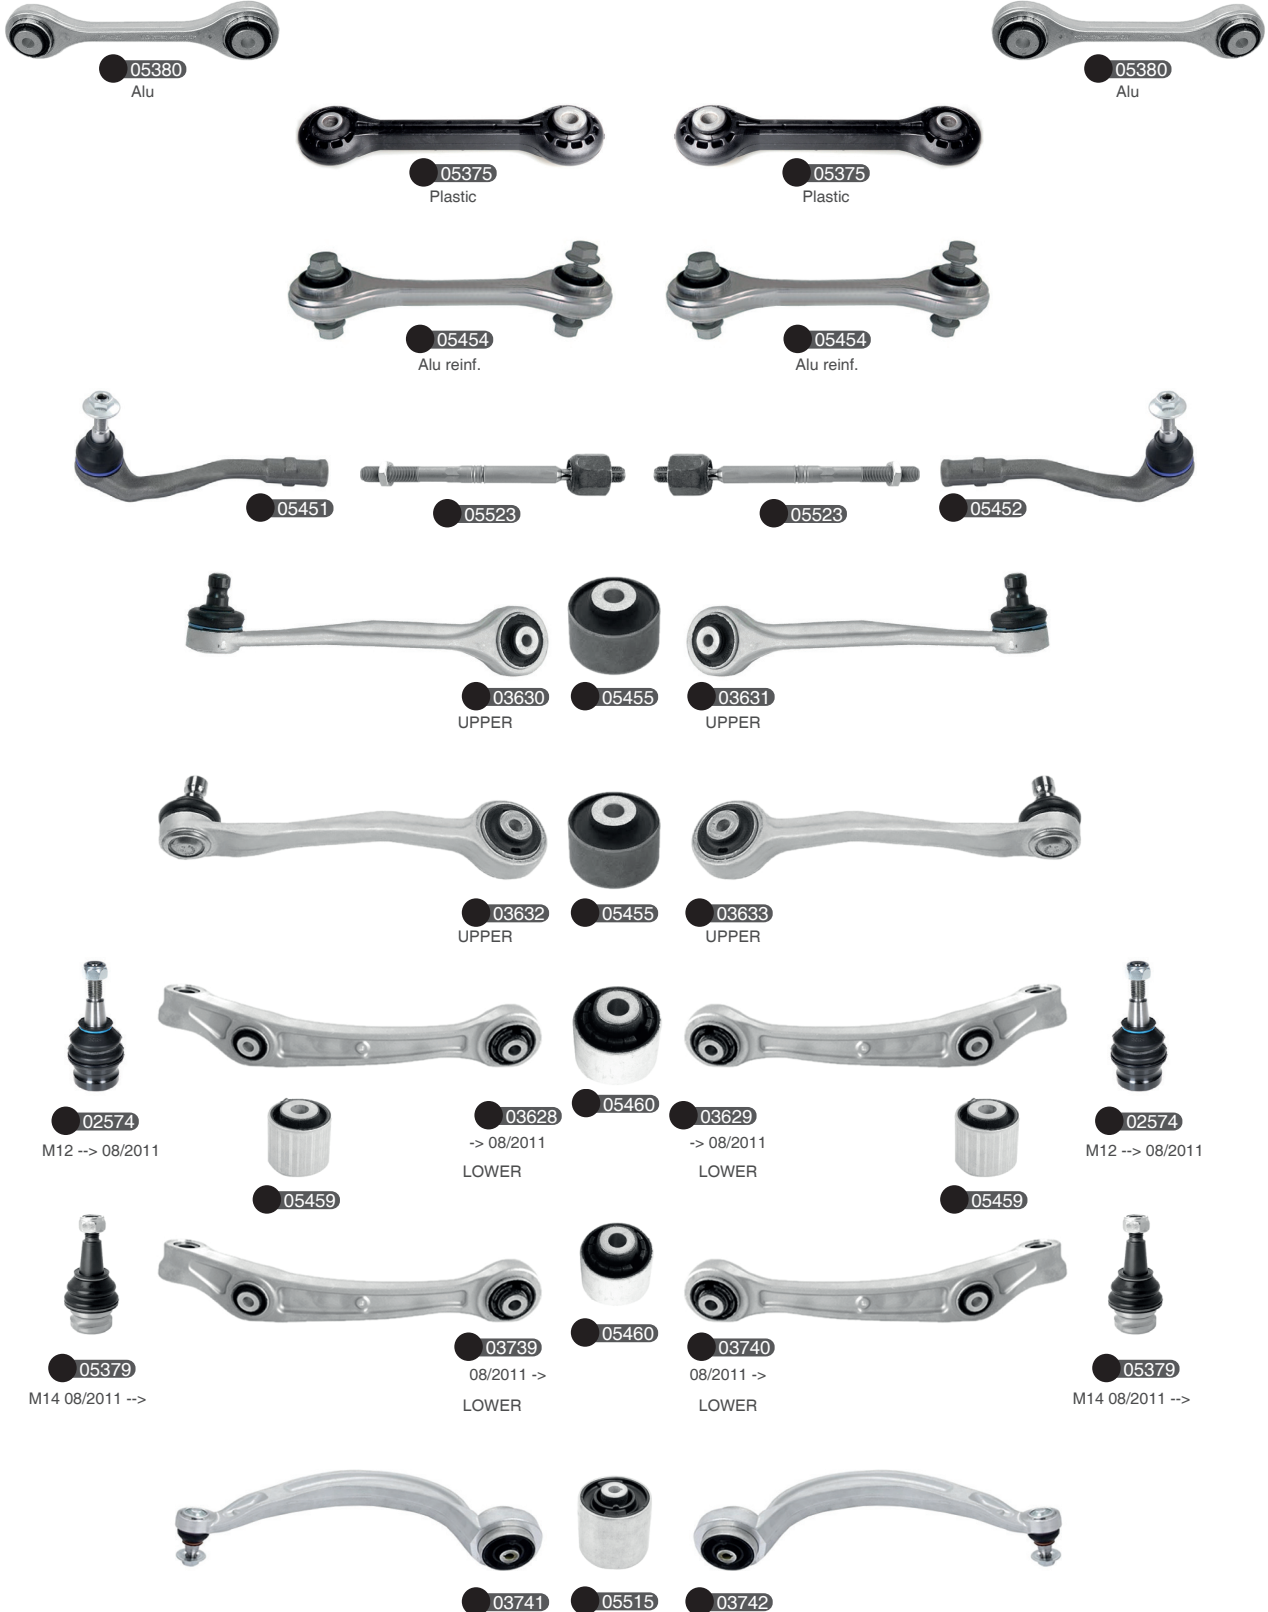

A6 (4G2, 4GC-C7) (11/2010 - 09/2018)
 A6 AVANT (4G5, 4GD-C7) (05/2011 - 09/2018)
 A6 S6 QUATTRO (C7) (11/2010 - 09/2018)
 A6 ALLROAD (4GH, 4GJ-C7) (01/2012 - 09/2018)

A6 (4G2, 4GC-C7) (11/2010 - 09/2018)
 A6 AVANT (4G5, 4GD-C7) (05/2011 - 09/2018)
 A6 S6 QUATTRO (C7) (11/2010 - 09/2018)
 A6 ALLROAD (4GH, 4GJ-C7) (01/2012 - 09/2018)

05465

05446

05466

05464

05464

05461

AIR SUSP. --> 02/2015
ALLROAD

05463

05462

AIR SUSP. --> 02/2015
ALLROAD

02575

02575