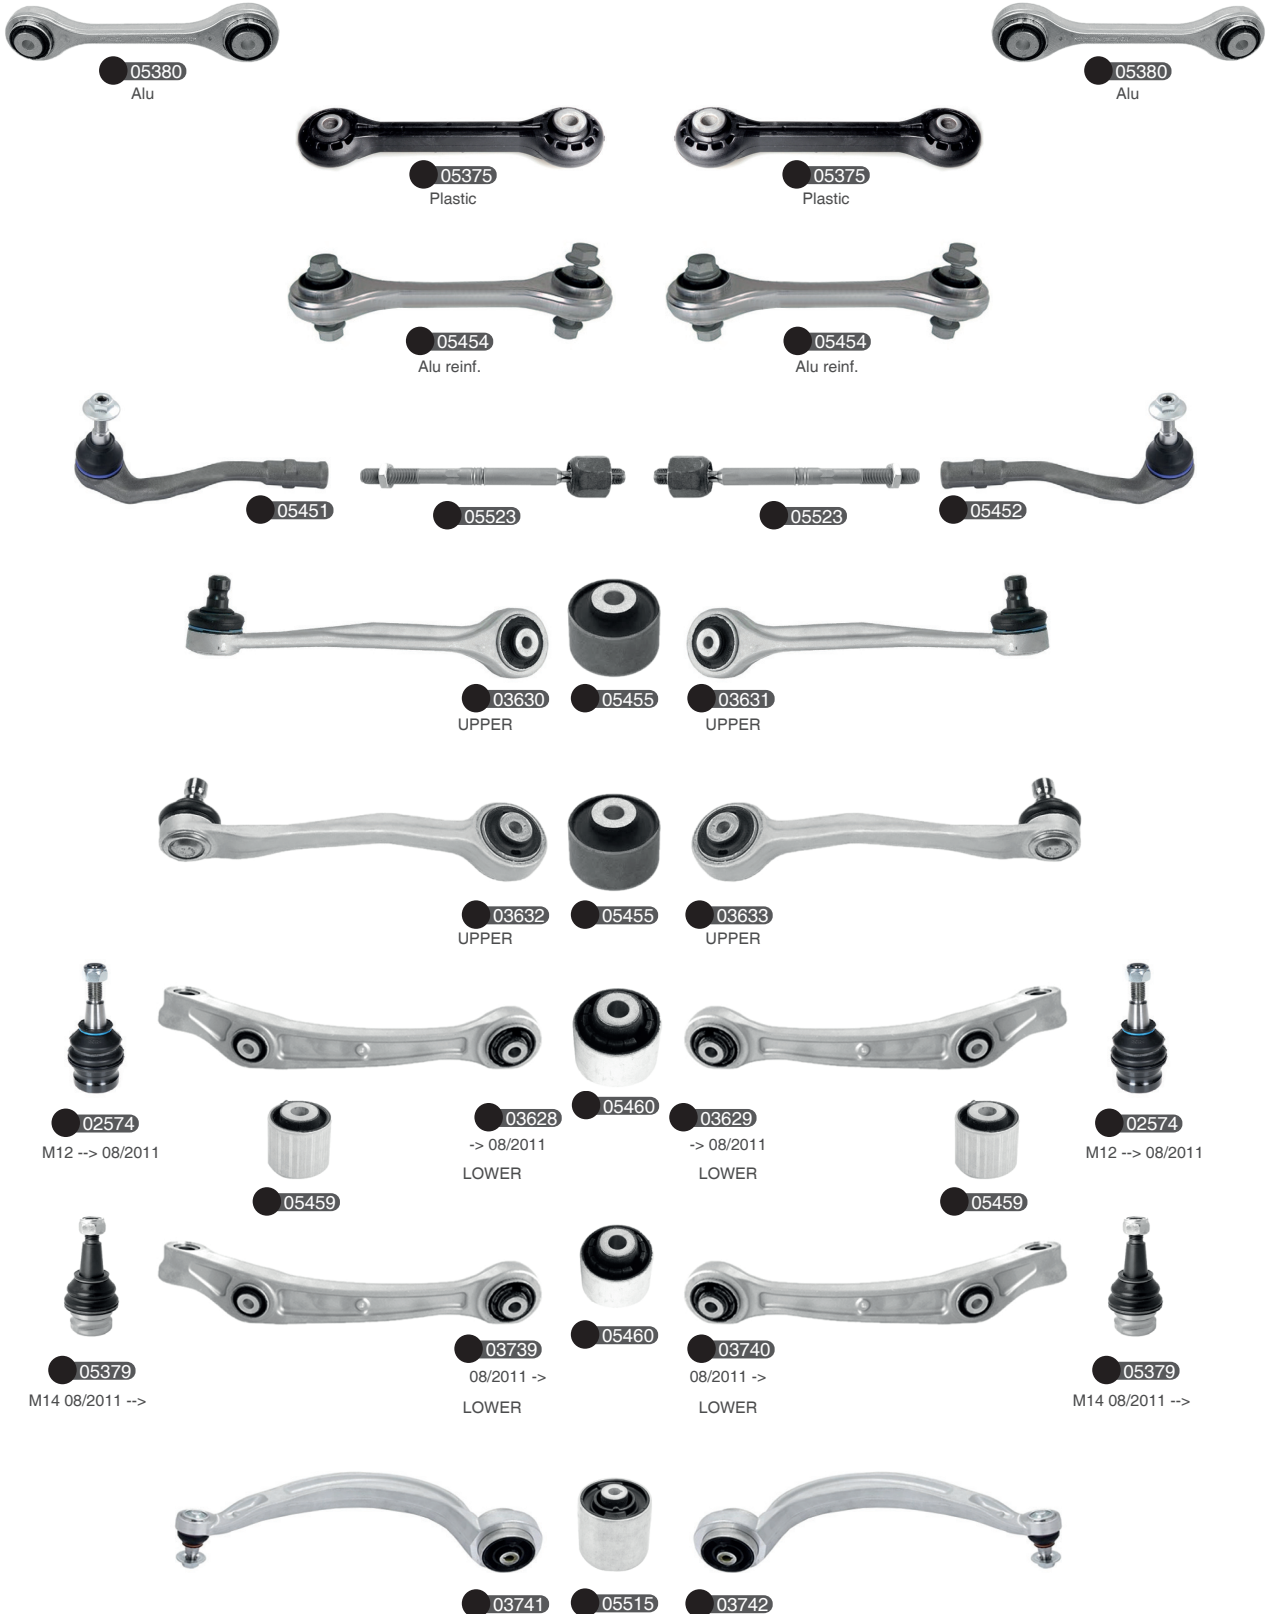

A6 (4G2, 4GC-C7) (11/2010 - 09/2018)  
 A6 AVANT (4G5, 4GD-C7) (05/2011 - 09/2018)  
 A6 S6 QUATTRO (C7) (11/2010 - 09/2018)  
 A6 ALLROAD (4GH, 4GJ-C7) (01/2012 - 09/2018)

A6 (4G2, 4GC-C7) (11/2010 - 09/2018)  
 A6 AVANT (4G5, 4GD-C7) (05/2011 - 09/2018)  
 A6 S6 QUATTRO (C7) (11/2010 - 09/2018)  
 A6 ALLROAD (4GH, 4GJ-C7) (01/2012 - 09/2018)

05465

05446

05466

05464

05464

05461

AIR SUSP. --> 02/2015  
ALLROAD

05463

05462

AIR SUSP. --> 02/2015  
ALLROAD

02575

02575