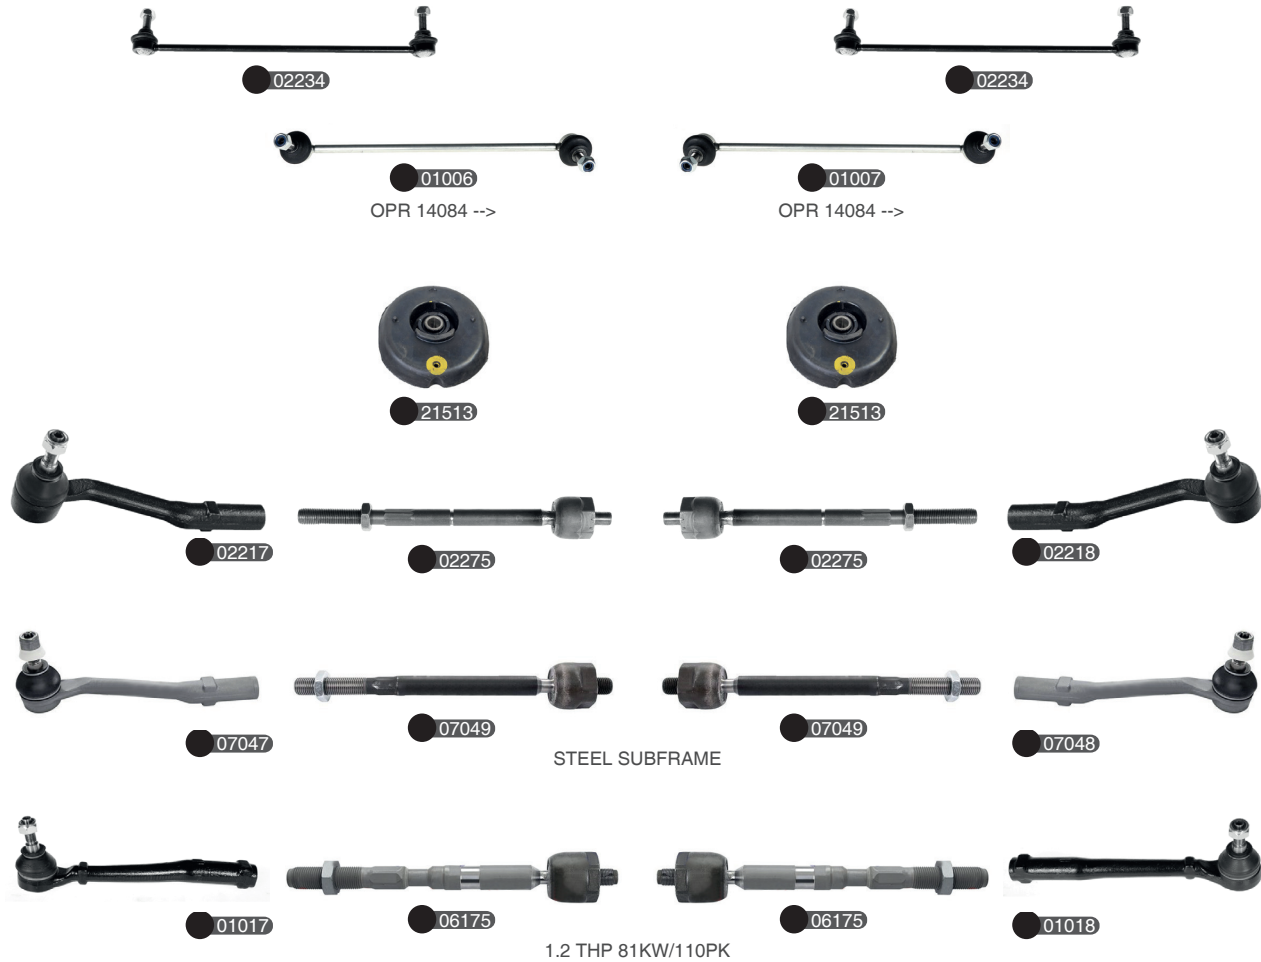

DS3 (CITROEN) (11/2009 - 07/2015)
DS3 CONVERTIBLE (CITROEN) (01/2013 - 07/2015)
DS3 (DS) (07/2015 - 07/2019)
DS3 CONVERTIBLE (DS) (07/2015 - 07/2019)

DS3 (CITROEN) (11/2009 - 07/2015)
DS3 CONVERTIBLE (CITROEN) (01/2013 - 07/2015)
DS3 (DS) (07/2015 - 07/2019)
DS3 CONVERTIBLE (DS) (07/2015 - 07/2019)