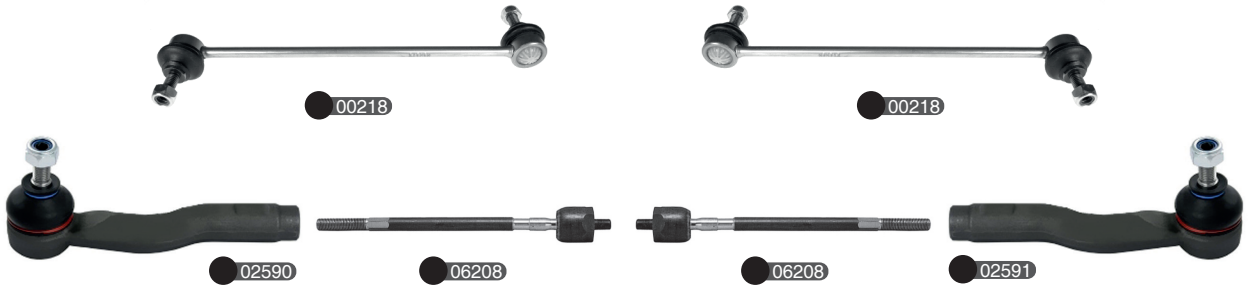

500 (312_) (10/2007-->)
500 C (312_CABRIO) (09/2009-->)

ALL EXC. XENON HEADLAMPS

XENON HEADLAMPS